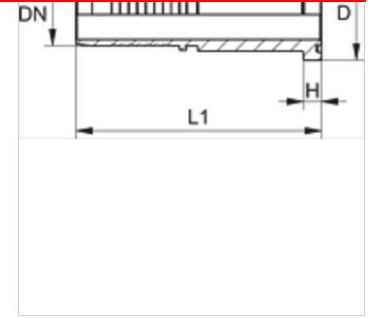

FB BR DROITE

RACCORRD A BRIDE SERIE 3000 PSI

Caractéristiques

| | |
|-----------------------|---|
| Domaine d'utilisation | Raccord a Bride Pour tuyaux HD 100 à HD 400, KP, TE |
| Raccord 1 | Raccord à brides SAE 3000 PSI |
| Étanchéité 1 | à garniture plate avec joint torique SF |
| Abréviation | BR |
| Norme | SAE J518 ISO 6162-1 |
| Matériau | Acier |
| Traitement de surface | revêtement galvanisé |