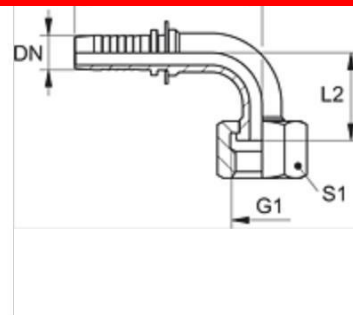

FB ORFS 90° 070

Raccord ORFS Coude 90°

Caractéristiques

| | |
|-----------------------|--|
| Domaine d'utilisation | Raccord ORFS Pour tuyaux HD 100 à HD 400, KP, TE |
| Raccord 1 | Filetage femelle UN/UNF |
| Étanchéité 1 | à garniture plate |
| Abréviation | ORFS |
| Norme | ISO 8434-3 |
| Matériau | Acier |
| Traitement de surface | revêtement galvanisé |